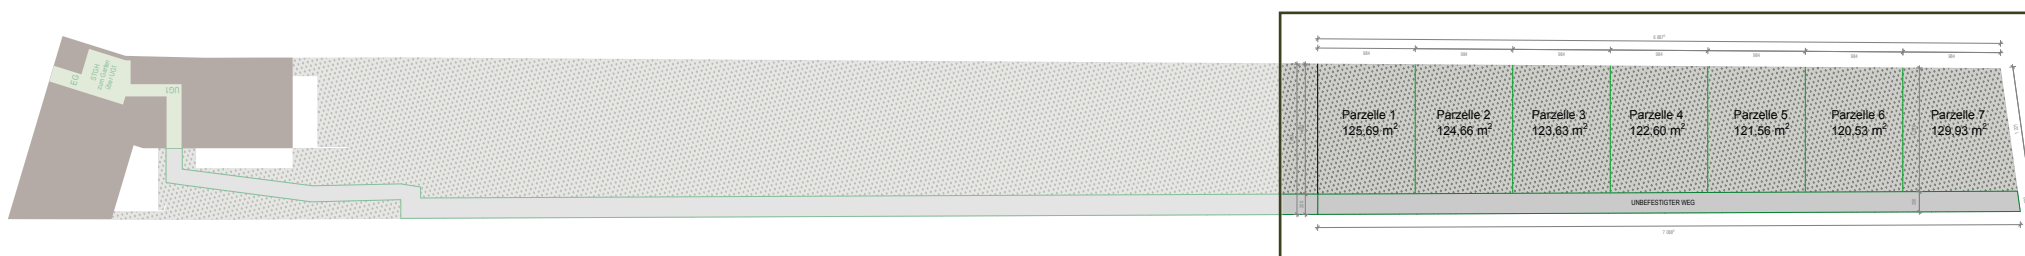

OBERLAAER STRAÙE 143, 1100 WIEN

GARTENPARZELLEN Übersichtsplan

M 1 : 500

GARTENPAZELLEN

Parzelle 1	125,69 m ²
Parzelle 2	124,66 m ²
Parzelle 3	123,63 m ²
Parzelle 4	122,60 m ²
Parzelle 5	121,56 m ²
Parzelle 6	120,53 m ²
Parzelle 7	129,93 m ²